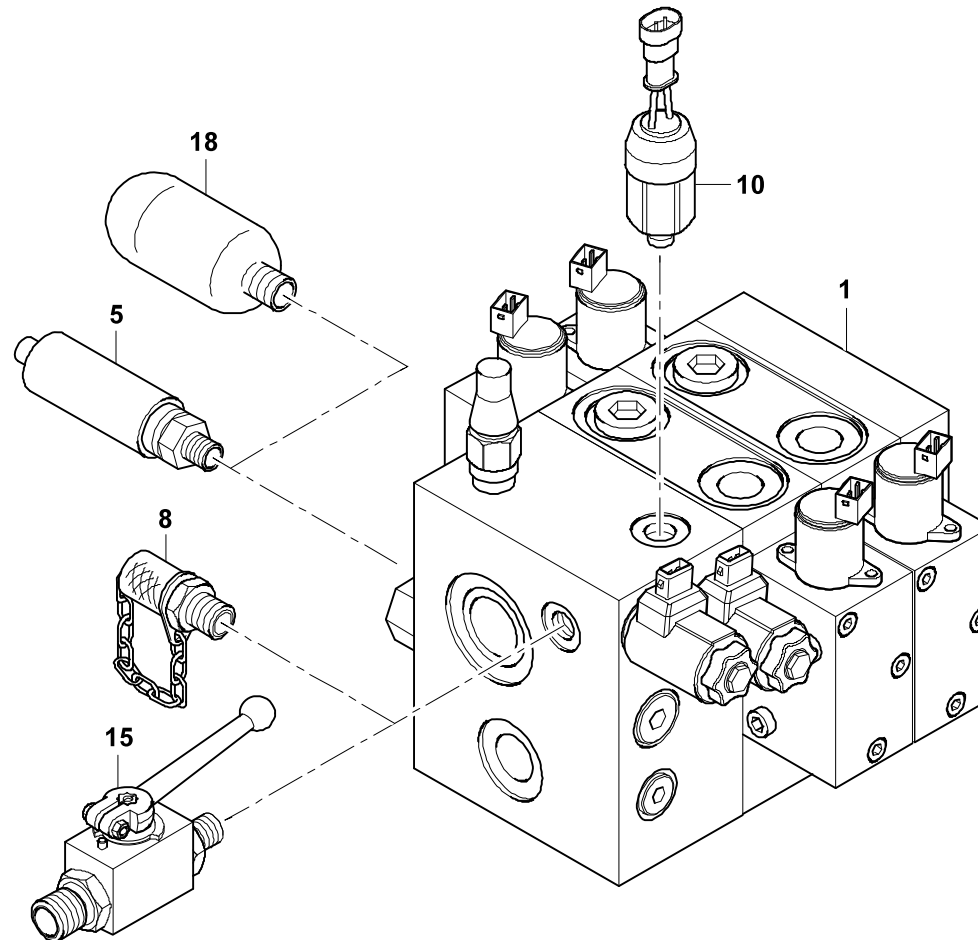

GROVEDREHWERKBLOCK
SLEWING GEAR BLOCKBILDТАFEL
PICTORIAL DISPLAY

04.11

3157619-ETL D

1/2

**GMK 5130
BE 660
G 786**

GROVEDREHWERKBLOCK
SLEWING GEAR BLOCKBILDTADEL
PICTORIAL DISPLAY

04.11

3157619-ETL D

2/2

GMK 5130
BE 660
G 786